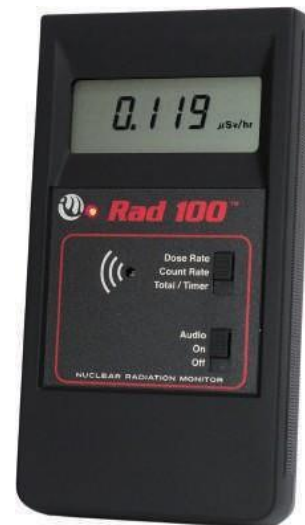

Detects Alpha, Beta, Gamma, and X-radiation

Radiation Detection Instrument

Model : Radalert 100X / RAD 100

www.yalab.com.tw

02-2389-0101

Radalert 100X

User-adjustable alert level to 500 µSv/hr and 60,000 CPM. Beeper sounds the alert

RAD 100

No Alert feature

Halogen-quenched Geiger-Mueller detector (LND712)

Mica end window density is 1.5-2.0 mg/cm²

Side wall is 0.012 " #446 stainless steel

Detects Alpha, Beta, Gamma, and X-radiation

mR/hr: .000-110

CPM: 0-350,000

µSv/hr: .000-1,100

CPS: 0-3,500

Total: 0-9,999,000 counts

Timer: up to 40 hours

The Art of Measurement

www.YaLAB.com.tw

Detects Alpha, Beta, Gamma, and X-radiation

Radiation Detection Instrument

www.YaLAB.com.tw

02-2389-0101

型號	Radalert 100X	RAD 100
感測器	LND712 : Halogen-quenched Geiger-Mueller , 雲母端窗密度為 1.5-2.0 mg/cm ² 側壁為 0.012" # 446 不銹鋼 , 可偵測Alpha, Beta, Gamma, 及 X 射線。	
顯示器	液晶 4 位數 LCD 數字顯示螢幕 , 指示測量值與各種功能、單位等	
測量範圍	侖琴 / 小時 (mR/hr) : 0.000 ~ 110	侖琴 / 小時 (mR/hr) : 0.001-110
	西弗 / 小時 (μSv/hr) : 0.000 ~ 1,100	西弗 / 小時 (μSv/hr) : 0.01-1,100
	每分鐘計量 (CPM) : 0 ~ 350,000	每分鐘計量 (CPM) : 0 ~ 350,000
	每秒中計量 (CPS) : 0 ~ 3,500	每秒鍾計量 (CPS) : 0 ~ 3,500
	總計量 (Total) : 0~9,999,000 counts	總計量 (Total) : 0~9,999,000 counts
	計時器 (Timer) : 長達 40 小時	計時器 (Timer) : 長達 40 小時
校正	銻 Cesium137 (gamma)	
敏感度	1000 CPM/mR/hrreferenced to Cs-137	
精確度	±10% typical, ±15% maximun	
警報裝置	使用三個按鈕自行調整警報點 , 在 500μSv/hr 與 60,000 CPM 間設定	N/A
警報聲音	短暫嗶聲 (與紅色閃燈同步) , 可預設關閉	N/A
計量閃燈	紅色 LED 閃光 (每偵測、計量時閃亮紅燈)	
輸出端孔	3.5 φ 立體插座 , 用於傳送數據至電腦、資料搜集器、數據接收系統 , 及其他 CMOS 設備 , 提供聲音輸出到外部的耳機、擴音器、或錄音機	
輸入端孔	2.5 φ 小型插座 , 用於提供電子訊號輸入校正	
平均間隔	正常情況下 , 儀器每 3 秒更新顯示過去 90 秒測量值之平均 , 當輻射量增加時 , 平均間隔時間會縮	
抗飽和度	讀值可保留於各領域最大讀值的 100 倍	
溫度範圍	-20~ +50°C , -4~ 122 °F	
電源	9V 鹼性或長效型電池一只	
電池壽命	一般約 2000 小時。在 1mR/hr 環境中 , 關閉警示音 , 約 700 小時	一般約 2160 小時。在 1mR/hr 環境中 , 關閉警示音 , 約 625 小時
尺寸 / 重量	150 × 80 × 30mm / 約 225g (包含電池)	
選購配件	連接電腦之介面線、軟體	
認證	CE、RoHS、WEEE、ISO 9001:2001 & ISO 14001	