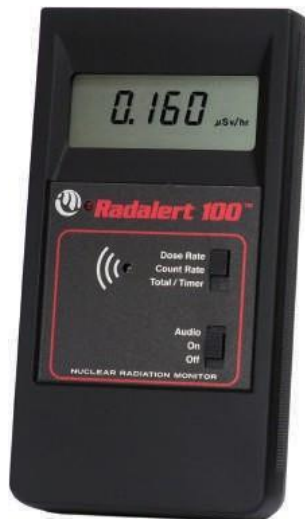

Detects Alpha, Beta, Gamma, and X-radiation

Radiation Detection Instrument

Model : Radalert 100X / RAD 100

www.yalab.com.tw

02-2389-0101

Radalert 100X

User-adjustable alert level to 500 µSv/hr and 60,000 CPM. Beeper sounds the alert

RAD 100

No Alert feature

Halogen-quenched Geiger-Mueller detector (LND712)

Mica end window density is 1.5-2.0 mg/cm²

Side wall is 0.012 " #446 stainless steel

Detects Alpha, Beta, Gamma, and X-radiation

mR/hr: .000-110

CPM: 0-350,000

µSv/hr: .000-1,100

CPS: 0-3,500

Total: 0-9,999,000 counts

Timer: up to 40 hours

The Art of Measurement

www.YaLAB.com.tw

Detects Alpha, Beta, Gamma, and X-radiation

Radiation Detection Instrument

www.YaLAB.com.tw

02-2389-0101

型號	Radalert 100X	RAD 100
感測器	LND712 : Halogen-quenched Geiger-Mueller , 雲母端窗密度為 1.5-2.0 mg/cm ² 側壁為 0.012" # 446 不銹鋼 , 可偵測Alpha, Beta, Gamma, 及 X 射線。	
顯示器	液晶 4 位數 LCD 數字顯示螢幕 , 指示測量值與各種功能、單位等	
測量範圍	侖琴 / 小時 (mR/hr) : 0.000 ~ 110	侖琴 / 小時 (mR/hr) : 0.001-110
	西弗 / 小時 (μSv/hr) : 0.000 ~ 1,100	西弗 / 小時 (μSv/hr) : 0.01-1,100
	每分鐘計量 (CPM) : 0 ~ 350,000	每分鐘計量 (CPM) : 0 ~ 350,000
	每秒中計量 (CPS) : 0 ~ 3,500	每秒鍾計量 (CPS) : 0 ~ 3,500
	總計量 (Total) : 0~9,999,000 counts	總計量 (Total) : 0~9,999,000 counts
	計時器 (Timer) : 長達 40 小時	計時器 (Timer) : 長達 40 小時
校正	銻 Cesium137 (gamma)	
敏感度	1000 CPM/mR/hrreferenced to Cs-137	
精確度	±10% typical, ±15% maximun	
警報裝置	使用三個按鈕自行調整警報點 , 在 500μSv/hr 與 60,000 CPM 間設定	N/A
警報聲音	短暫嗶聲 (與紅色閃燈同步) , 可預設關閉	N/A
計量閃燈	紅色 LED 閃光 (每偵測、計量時閃亮紅燈)	
輸出端孔	3.5 φ 立體插座 , 用於傳送數據至電腦、資料搜集器、數據接收系統 , 及其他 CMOS 設備 , 提供聲音輸出到外部的耳機、擴音器、或錄音機	
輸入端孔	2.5 φ 小型插座 , 用於提供電子訊號輸入校正	
平均間隔	正常情況下 , 儀器每 3 秒更新顯示過去 90 秒測量值之平均 , 當輻射量增加時 , 平均間隔時間會縮	
抗飽和度	讀值可保留於各領域最大讀值的 100 倍	
溫度範圍	-20~ +50°C , -4~ 122 °F	
電源	9V 鹼性或長效型電池一只	
電池壽命	一般約 2000 小時。在 1mR/hr 環境中 , 關閉警示音 , 約 700 小時	一般約 2160 小時。在 1mR/hr 環境中 , 關閉警示音 , 約 625 小時
尺寸 / 重量	150 × 80 × 30mm / 約 225g (包含電池)	
選購配件	連接電腦之介面線、軟體	
認證	CE、RoHS、WEEE、ISO 9001:2001 & ISO 14001	