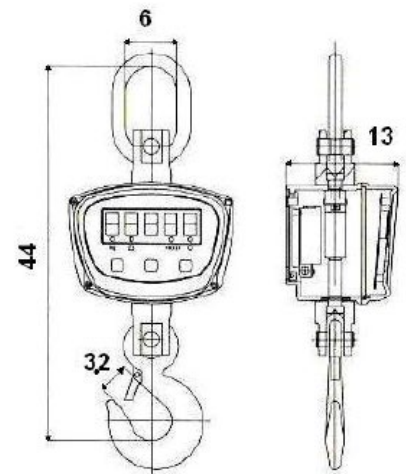

MUX

電子拉力計

200kg、200kg、1500kg、2000kg tension FORCE GAUGE

UX 尺寸圖

秤量	500 kg	1000kg	1500kg	2000kg
感量	0.1kg/0.2kg	0.2kg/0.5kg	0.2kg/0.5kg	0.5kg/1kg

- 1 第五代最新機種
- 2 超高亮度 紅色 LED 五位顯示
- 3 字高 1 英吋 25mm
- 4 充電式，交直流兩用
- 5 電源低電壓提示
- 6 可連續使用約 40 小時
- 7 峯值保留、歸零扣重功能
- 8 穩定音提醒功能
- 9 單位：公斤
- 10 輕便耐用，約 5 公斤
- 11 鋁鎂合金，精密壓鑄外殼，防塵防磁
- 12 吊環 360 度旋轉
- 13 峰值保留功能
- 14 紅外線遙控器(選購)

☆MUX-500：

最大負載 500 Kg，解析度 0.2 kg (解析度 0.1 kg 選購)

☆MUX-1000：

最大負載 1000 Kg，解析度 0.2 kg (解析度 0.5kg 選購)

☆MUX-1500：

最大負載 1500 Kg，解析度 0.5 kg (解析度 0.2 kg 選購)

☆MUX-2000：

最大負載 2000 Kg，解析度 1 kg (解析度 0.5 kg 選購)