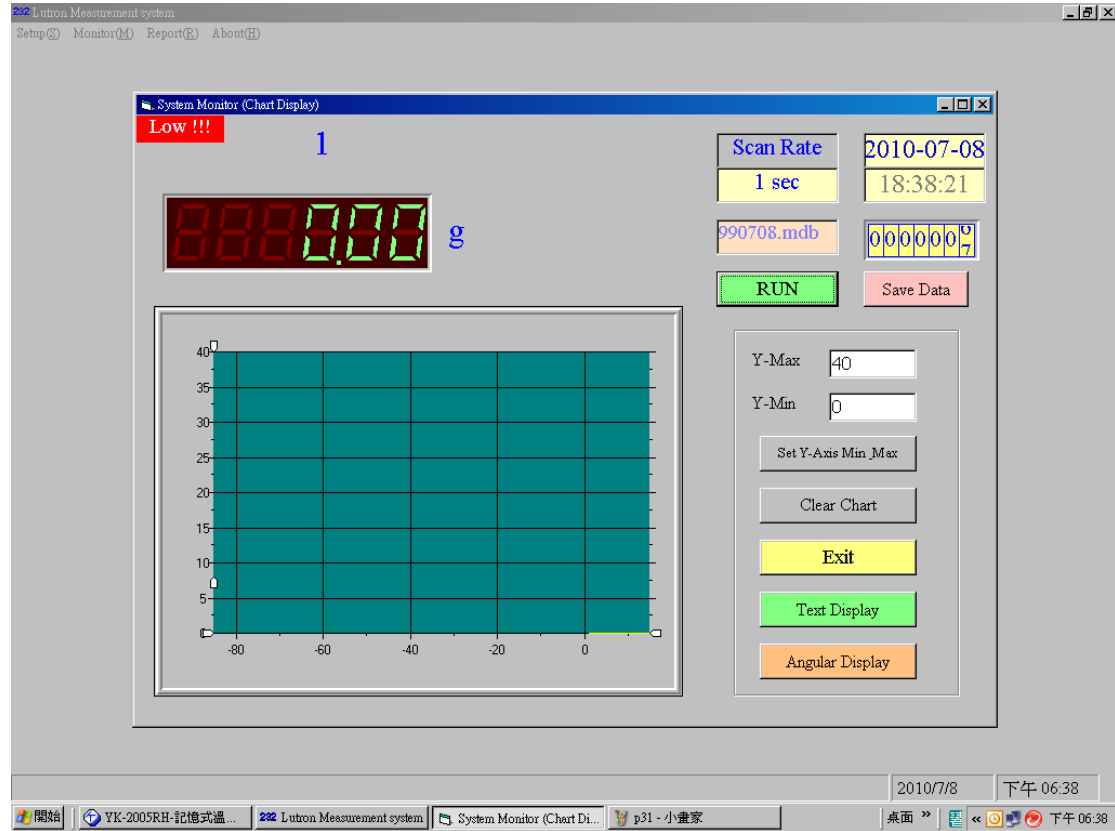

SW-U801-WIN 應用案例

以電子秤 GM-610P 測量

1. 設定完參數，進入圖示介面

2. 將待測物(尺)放置於秤盤上，即可馬上讀值並紀錄資料庫中

3.更換待測物，圖形顯示馬上隨重量做更改

4.更改為手動紀錄值模式，曲線圖還是會隨時間變動，此時資料不會紀錄於資料庫裡

5.點選 Save Data，此時記錄筆數增加 1 筆

6.依照指定路徑查詢資料庫檔案，可查詢已記錄的讀值