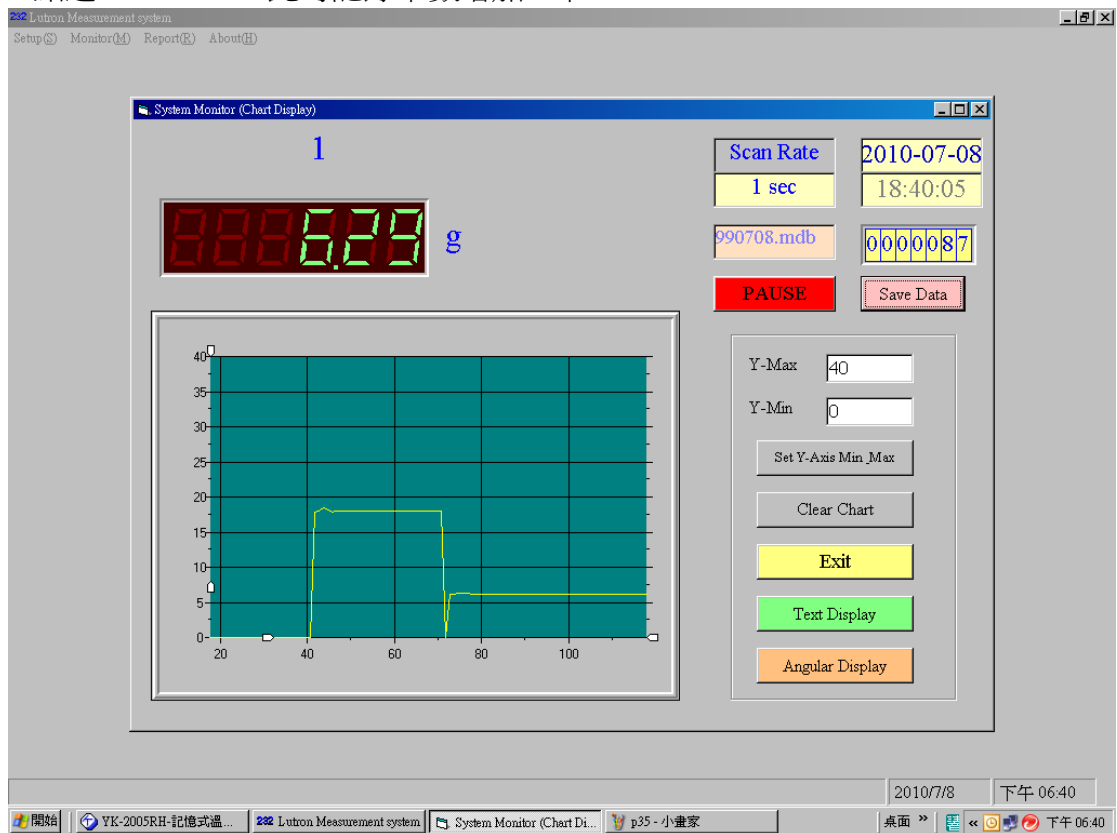

SW-U801-WIN 應用案例

以電子秤 GM-610P 測量

1. 設定完參數，進入圖示介面

2. 將待測物(尺)放置於秤盤上，即可馬上讀值並紀錄資料庫中

3.更換待測物，圖形顯示馬上隨重量做更改

4.更改為手動紀錄值模式，曲線圖還是會隨時間變動，此時資料不會紀錄於資料庫裡

5.點選 Save Data，此時記錄筆數增加 1 筆

6.依照指定路徑查詢資料庫檔案，可查詢已記錄的讀值