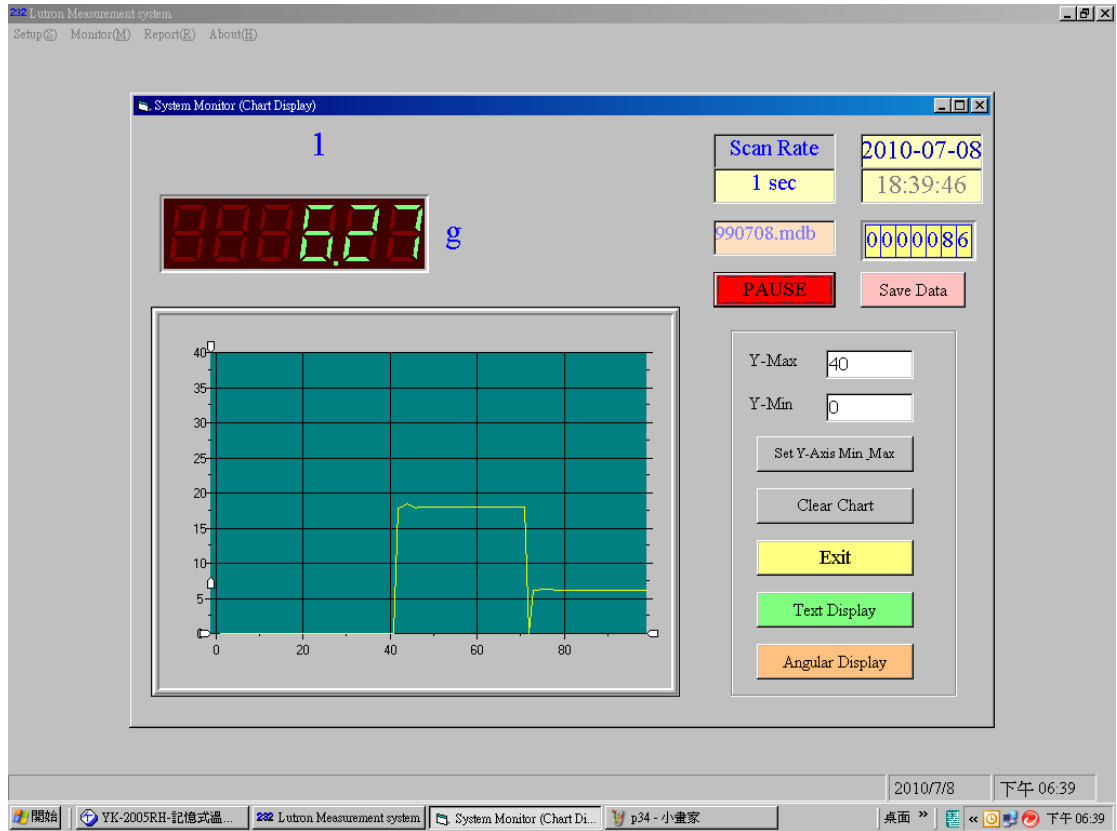

SW-U801-WIN 應用案例

以電子秤 GM-610P 測量

1. 設定完參數，進入圖示介面

2. 將待測物(尺)放置於秤盤上，即可馬上讀值並紀錄資料庫中

3.更換待測物，圖形顯示馬上隨重量做更改

4.更改為手動紀錄值模式，曲線圖還是會隨時間變動，此時資料不會紀錄於資料庫裡

5.點選 Save Data，此時記錄筆數增加 1 筆

6.依照指定路徑查詢資料庫檔案，可查詢已記錄的讀值