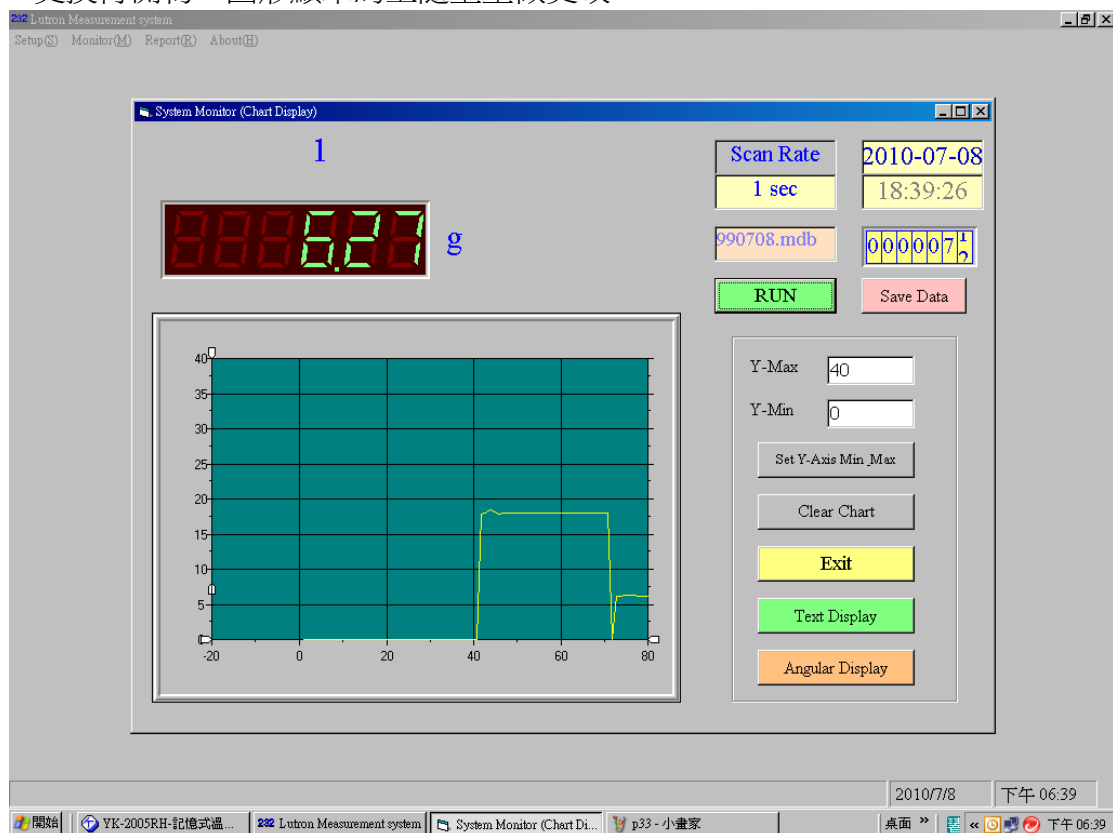

SW-U801-WIN 應用案例

以電子秤 GM-610P 測量

1. 設定完參數，進入圖示介面

2. 將待測物(尺)放置於秤盤上，即可馬上讀值並紀錄資料庫中

3.更換待測物，圖形顯示馬上隨重量做更改

4.更改為手動紀錄值模式，曲線圖還是會隨時間變動，此時資料不會紀錄於資料庫裡

5.點選 Save Data，此時記錄筆數增加 1 筆

6.依照指定路徑查詢資料庫檔案，可查詢已記錄的讀值