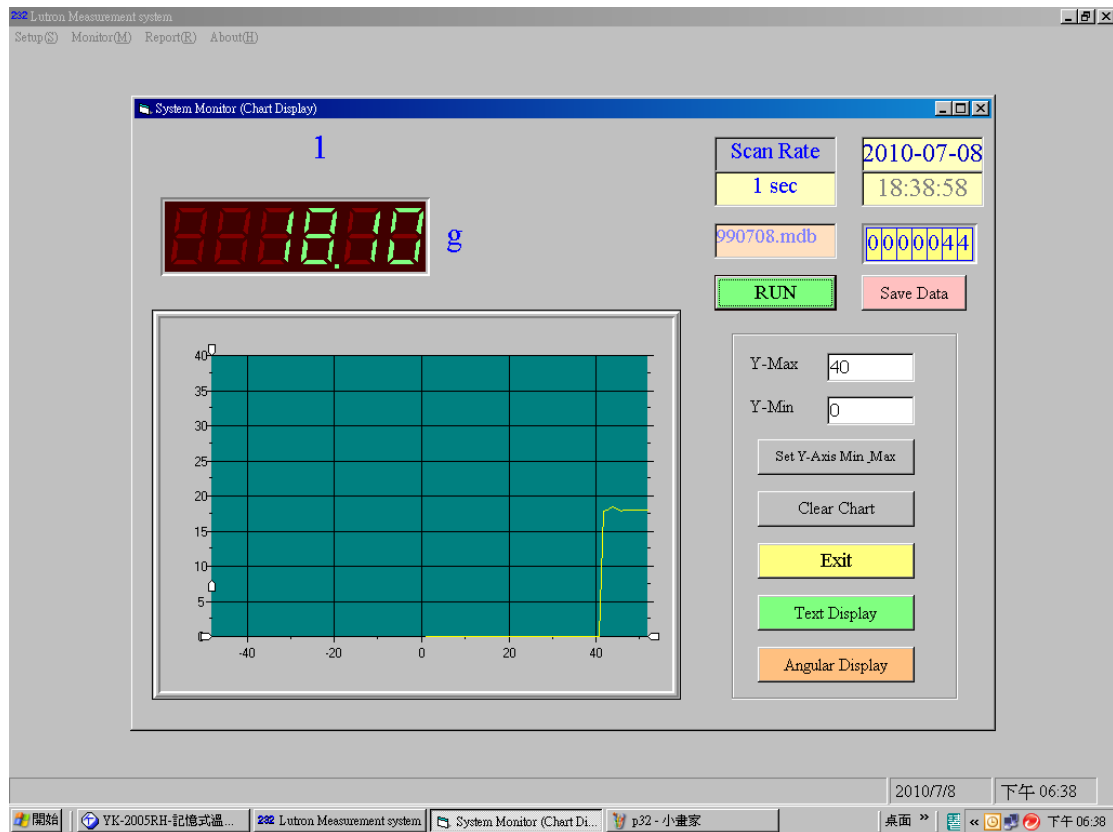

SW-U801-WIN 應用案例

以電子秤 GM-610P 測量

1. 設定完參數，進入圖示介面

2. 將待測物(尺)放置於秤盤上，即可馬上讀值並紀錄資料庫中

3.更換待測物，圖形顯示馬上隨重量做更改

4.更改為手動紀錄值模式，曲線圖還是會隨時間變動，此時資料不會紀錄於資料庫裡

5.點選 Save Data，此時記錄筆數增加 1 筆

6.依照指定路徑查詢資料庫檔案，可查詢已記錄的讀值